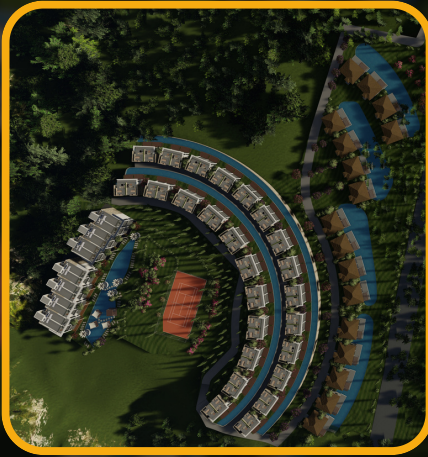

www.EasyToCyprus.com